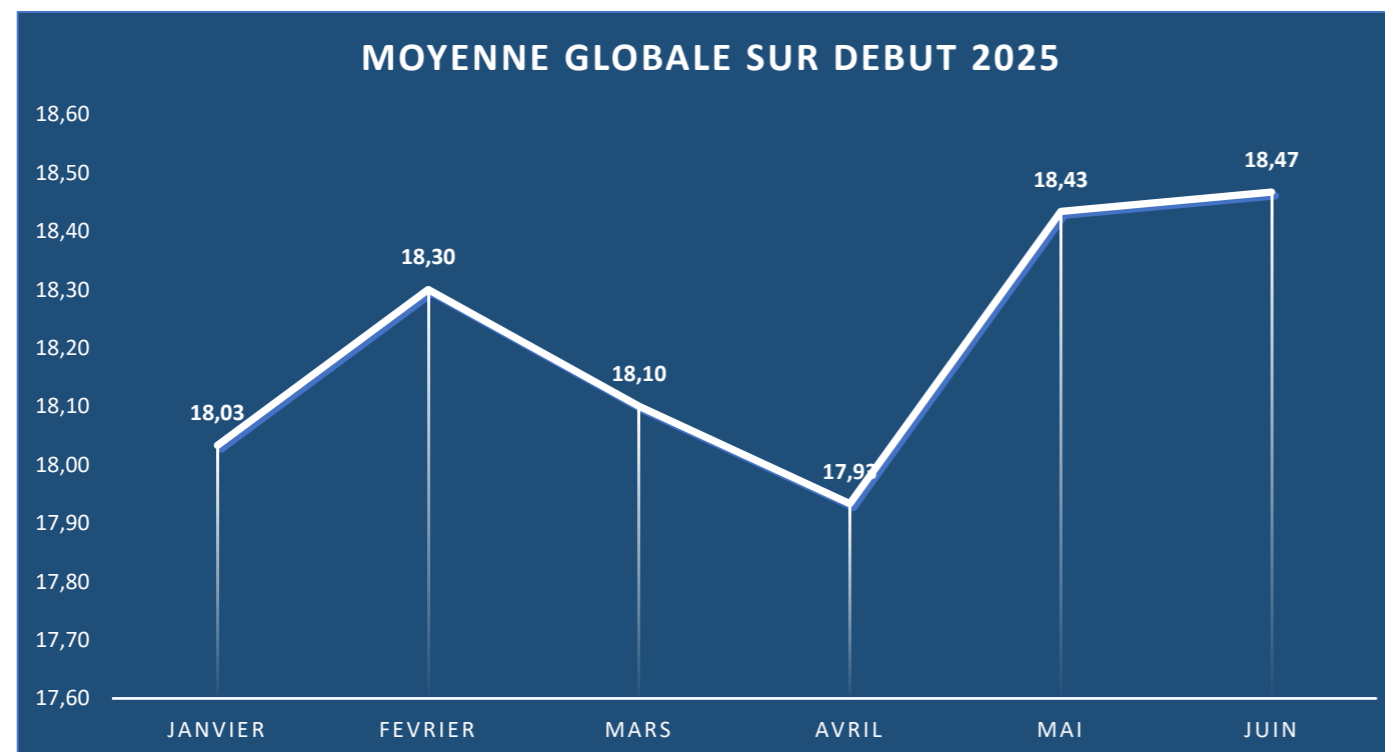

STATISTIQUES EVALUATION STAGIAIRES SUR 6 MOIS JANVIER à JUIN 2025

COMMENTAIRES :

Depuis la mise en place des questionnaires de satisfaction via EVAL'ONE, nous pouvons constater **un retour très positif** sur la satisfaction de nos stagiaires que ce soit :

- sur le centre
- sur le contenu
- sur nos formateurs

AVIS GENERAL DE LA DIRECTION

COMMENTAIRES :

Sur nos 3 critères nous constatons que nous avons évolué positivement. Notre centre a une moyenne globale de 18,21/20