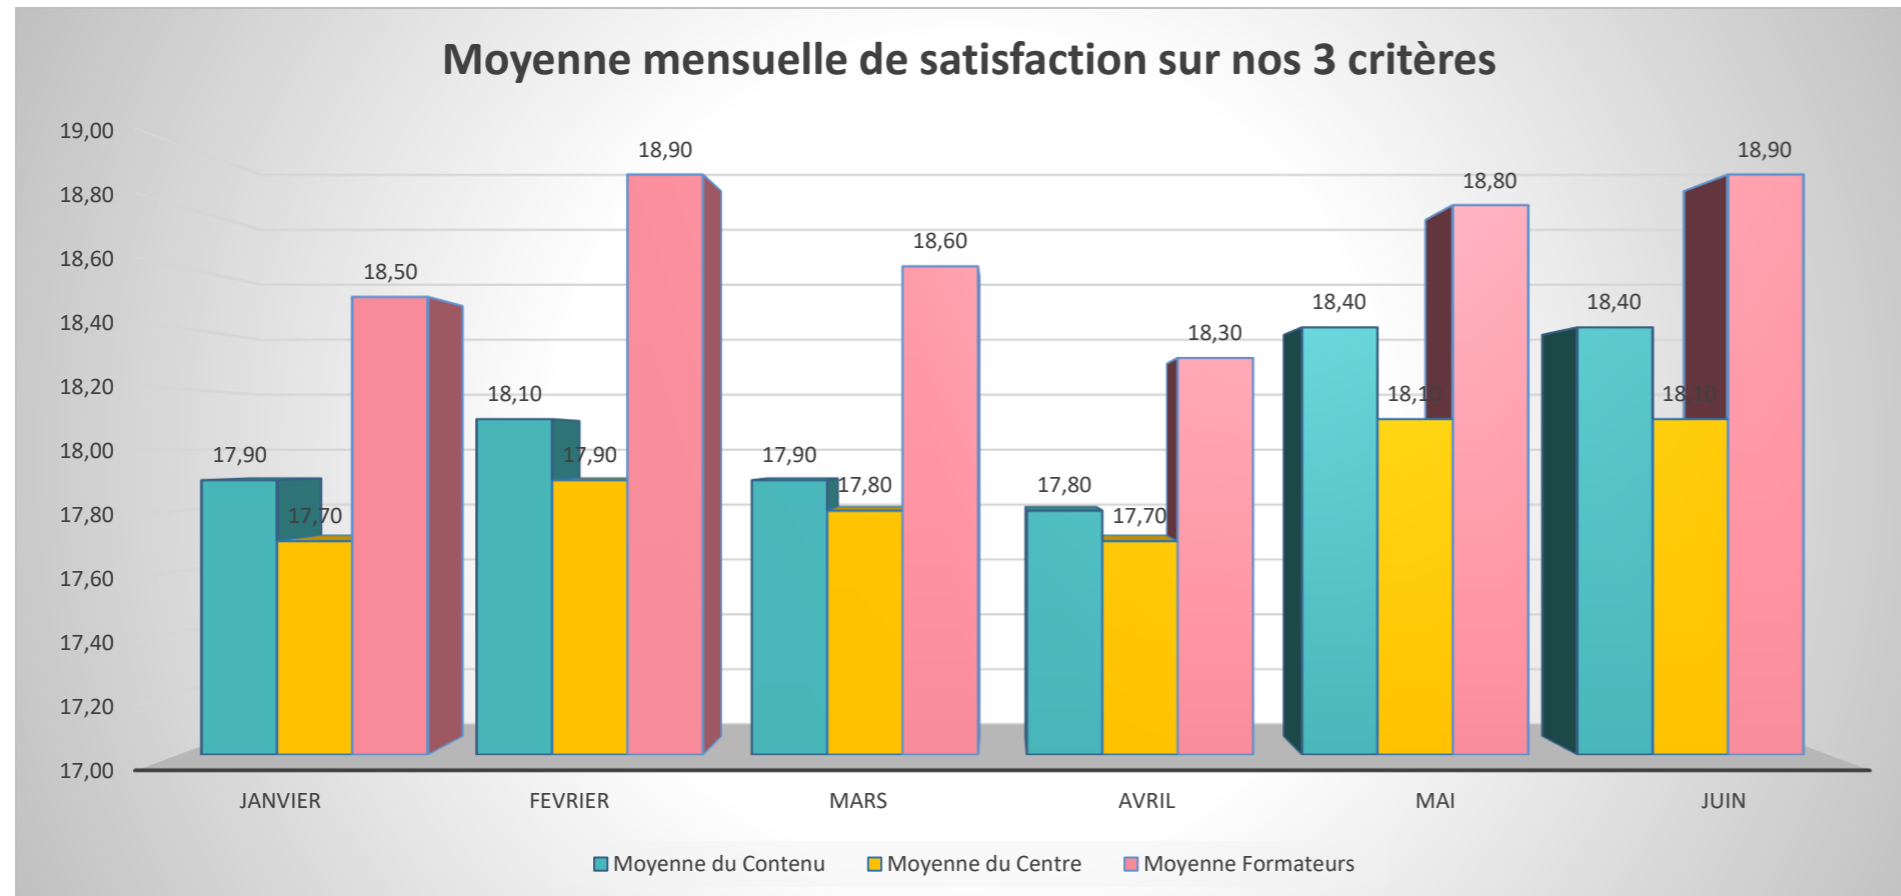

STATISTIQUES EVALUATION STAGIAIRES SUR 6 MOIS JANVIER à JUIN 2025

COMMENTAIRES :

Depuis la mise en place des questionnaires de satisfaction via EVAL'ONE, nous pouvons constater **un retour très positif** sur la satisfaction de nos stagiaires que ce soit :

- sur le centre
- sur le contenu
- sur nos formateurs

AVIS GENERAL DE LA DIRECTION

COMMENTAIRES :

Sur nos 3 critères nous constatons que nous avons évolué positivement. Notre centre a une moyenne globale de 18,21/20